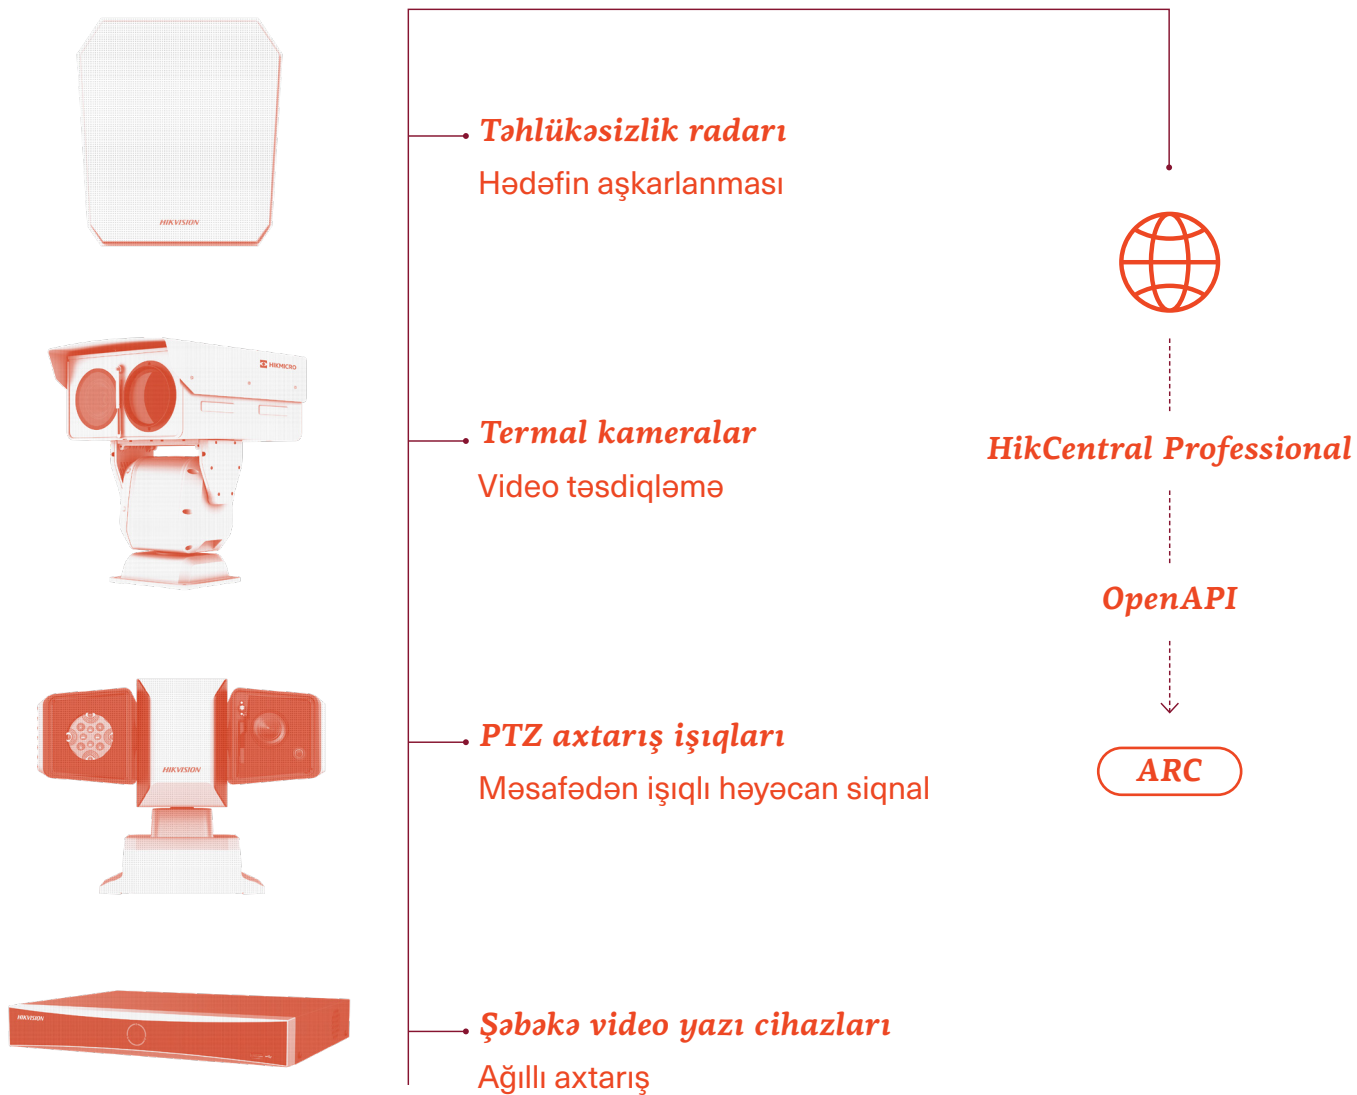

## ***Radar + PTZ inteqrə edilmiş ağıllı kamera***

DS-2SR8C432I5XG-LFW/SP/R12/18

Radar və PTZ sinxron izləmə mexanizmi. Avtomatik hədəf aşkarlanması və izlənməsi. Yanğın aşkarlama alqoritmi. TPM 2.0 şifrələmə modulu ilə kiber-mühafizə. Geniş perimetr və yüksək riskli zonalar üçün nəzərdə tutulmuşdur.

## Böyük perimetr üçün termal kameralar

**Radarı və termal mövqeləşdirmə sistemi** geniş, açıq ərazilərdə müdaxilələrin aşkarlanması üçün nəzərdə tutulub.

Çətin hava və mühit şəraitinə davamlıdır, uzun məsafəli skan aparır, bir neçə hədəfi eyni anda izləyir və doğrulama üçün termal görüntüləmədən istifadə edir. Sistem bütün hava şəraitində vizual aşkarlama və yüksək dəqiqlik təmin edir.