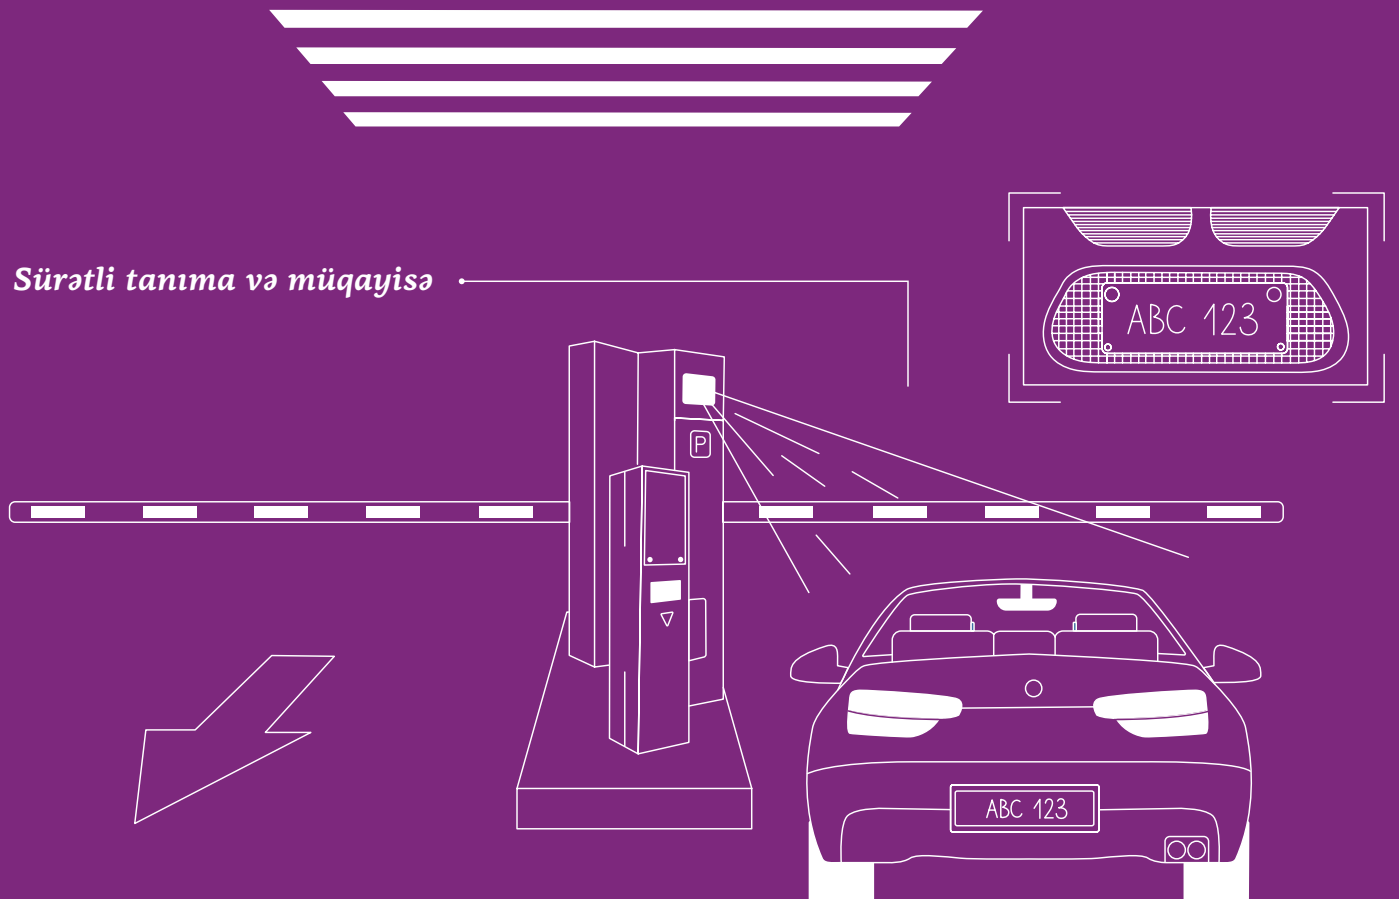

Əsas xüsusiyyətlər

Sürətli giriş-çıxış	Avtomobillərin nömrə tanınmasının operativ və dəqiq işləməsi
Axının optimallaşdırılması	Parklanma və nəqliyyat hərəkətinin avtomatik tənzimlənməsi
Təhlükəsiz mühit	Radar və kamera inteqrasiyası ilə əlavə təhlükəsizlik qatları
Çəvik autentifikasiya	Nömrə tanıma, kart və bilet ilə keçid imkanı
Səmərəli idarəetmə	Real vaxt məlumatları və tam statistik hesabatlar
Minimum insan müdaxiləsi	Avtomatlaşdırılmış və etibarlı proses
Yüksək keçid performans	Sakit, sürətli və fasiləsiz nəqliyyat nəzarəti