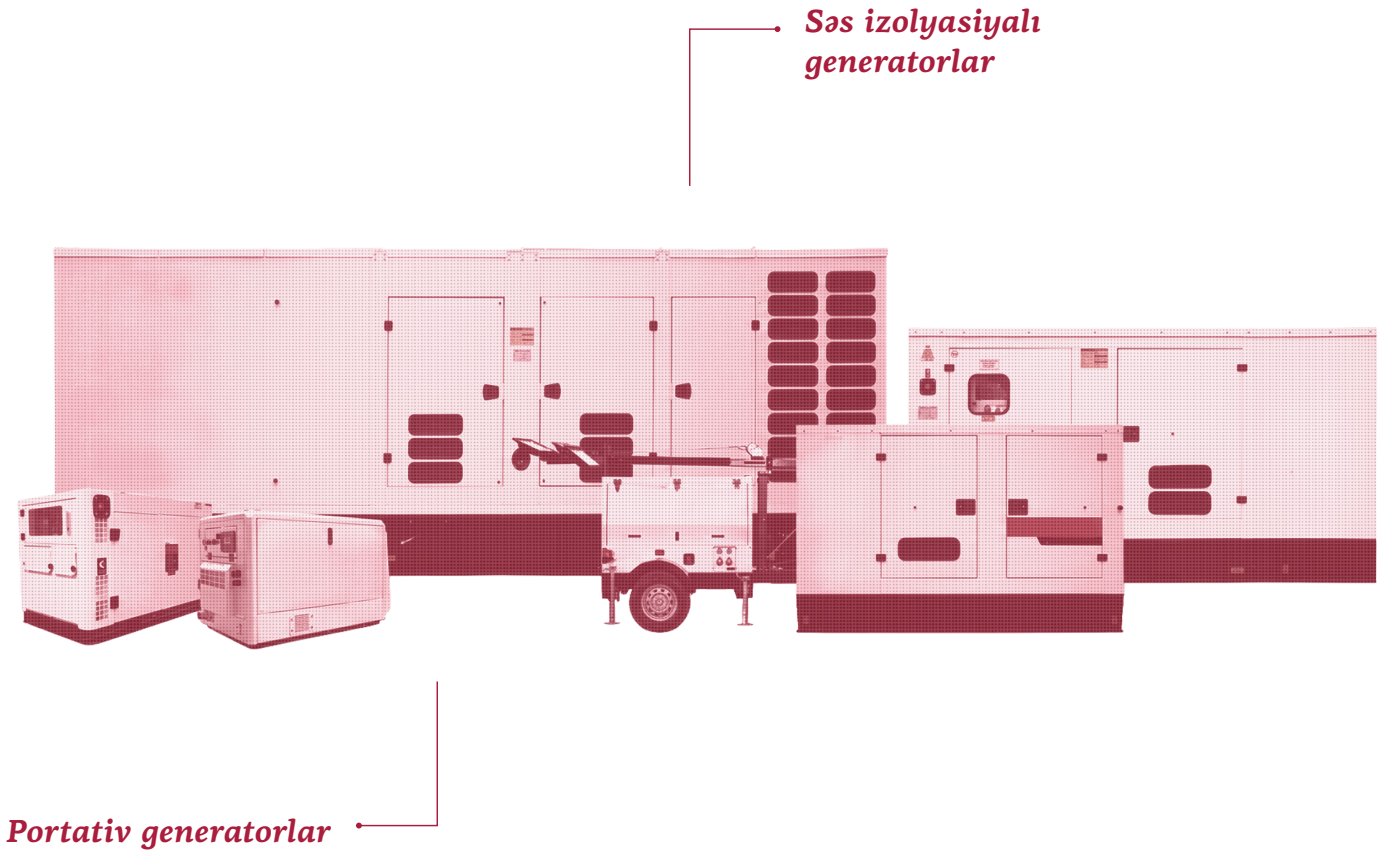

*Sənaye gücü,
fərdi etibar*

Tətbiq sahələri

1. **1.** Sənaye müəssisələri

---

2. **2.** Tikinti sahələri

---

3. **3.** Ofis və biznes mərkəzləri

---

4. **4.** Ticarət obyektləri

---

5. **5.** Fərdi yaşayış evləri