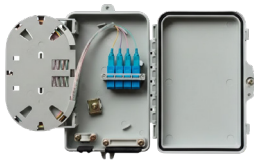

SHTURMANN SC/UPC full loaded wall box IP65

IP65 qorunma dərəcəli ABS qutu, daxili və xarici mühitdə (divar/dirək montajı) rütubətə və korroziyaya qarşı tam davamlıdır.