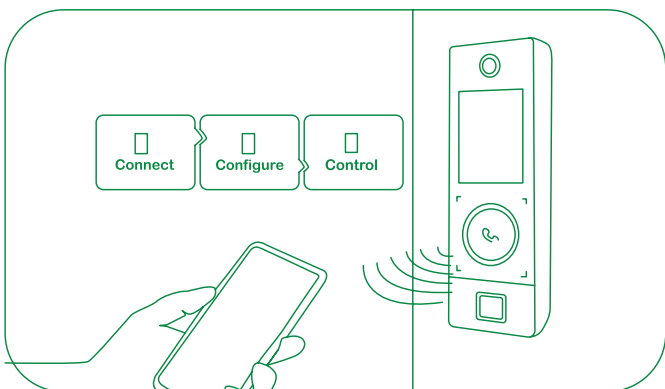

### PoE güc təchizatı

Cihazı və qapı kilidini eyni xəttlə enerji ilə təmin edir

### İntegrasiya olunmuş video interkom

Bütün stansiyalara və mobil tətbiqə bir düymə ilə qoşulma