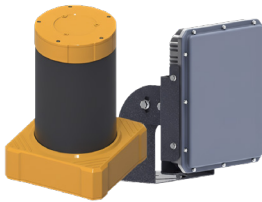

### **STI-DSIR50-H1BG**

50 m aşkarlama məsafəsi və  $\pm 2.5$  sm ölçmə dəqiqliyi ilə 3D sənaye radarı. 360° üfüqi və 160° şaquli skanlama ilə geniş əhatə. IP67 su və toza davamlılıq.