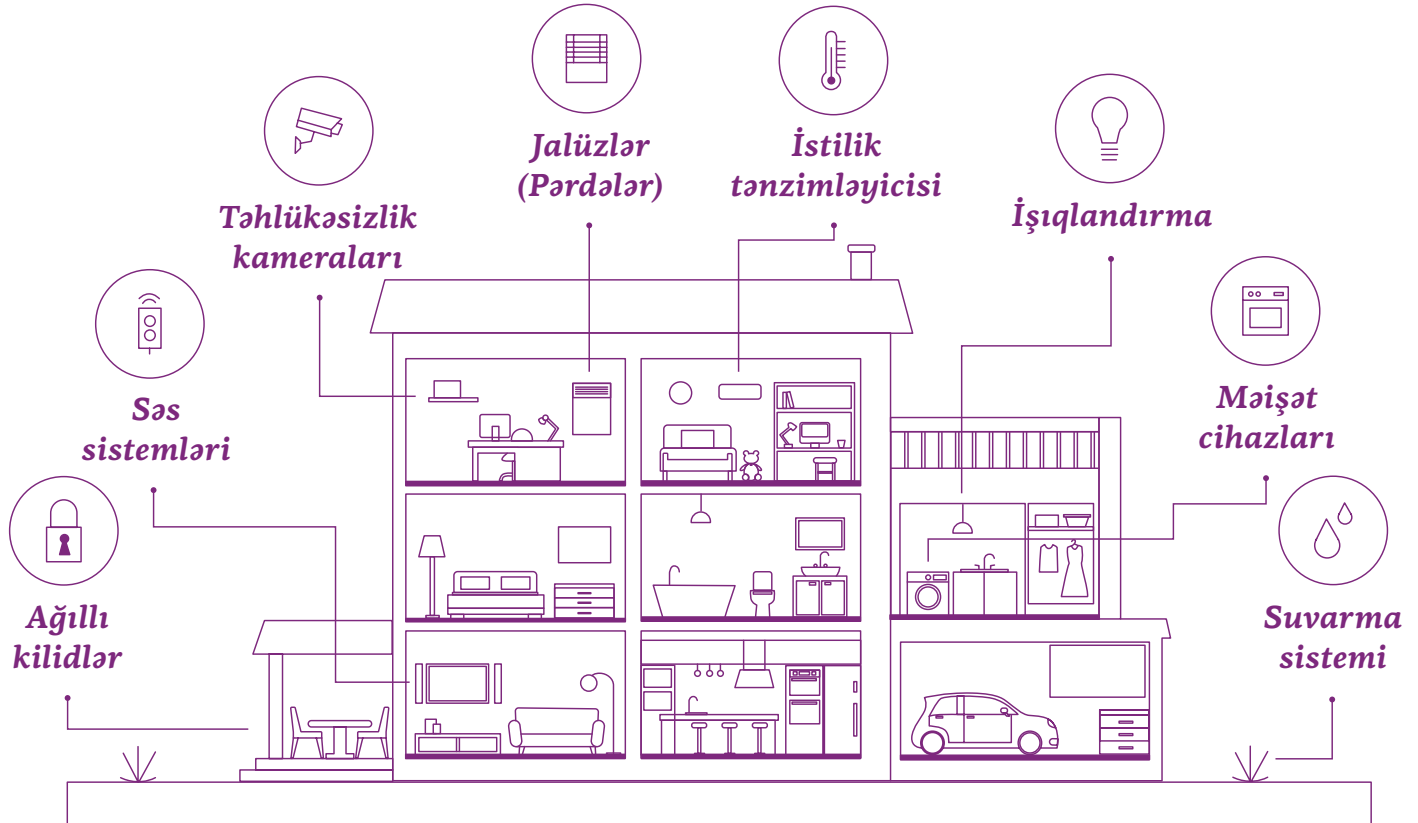

Vahid idarəetmə

Ağıllı ev və biznes həlləri, təhlükəsizlik, rahatlıq və enerji qənaətini vahid ekosistemdə birləşdirir. Müasir avtomatlaşdırma sistemləri və kameralar **tək tətbiq üzərindən** idarə olunaraq həm evdə, həm də iş yerində maksimum səmərəlilik təmin edir.

Bu texnologiya harada olmağınızdan asılı olmayaraq mülkünüzə tam nəzarət imkanı yaradır və gündəlik həyat keyfiyyətinizi yeni səviyyəyə daşıyır.