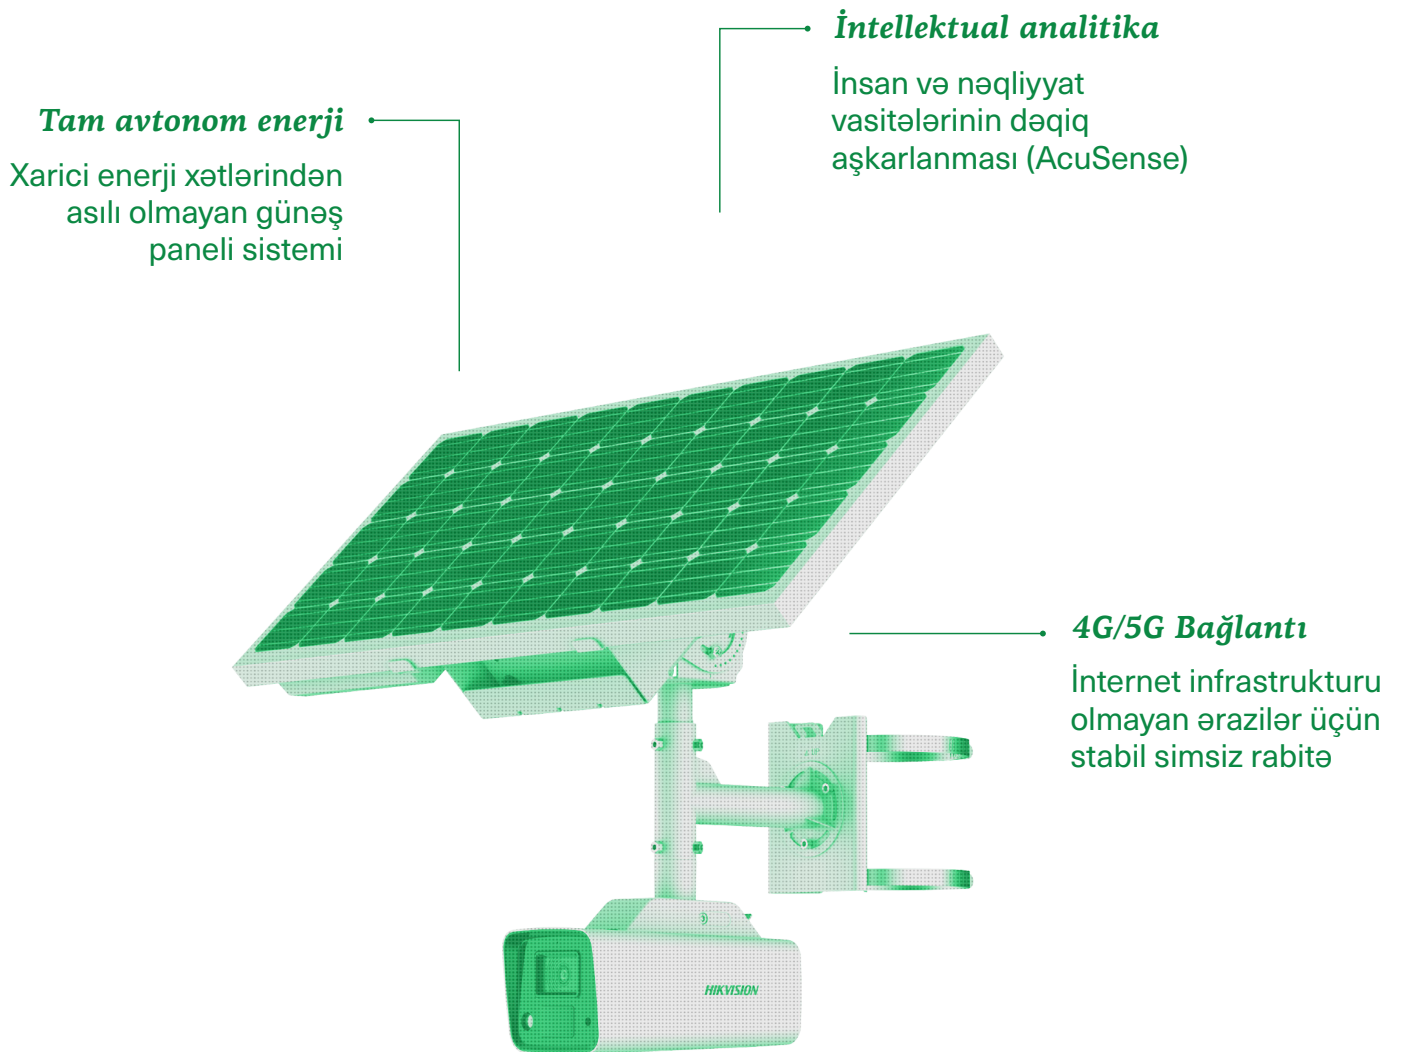

#### Tam simsiz prinsip

Enerji və Ethernet kabellərinə ehtiyac duymadan, elektrikdən uzaq ərazilərdə 24/7 stabil fəaliyyət

*Adaptiv təhlükəsizlik,  
davamlı enerji mənbəyi*

<b>Enerji effektivliyi</b>	Aşağı enerji sərfiyyatı və yüksək batareya performansını ilə uzunmüddətli, sabit işləmə rejimi
<b>Sürətli montaj</b>	“Hamısı bir yerdə” dizaynı sayəsində kablesiz, asan və qısa müddətli quraşdırılma
<b>Hava davamlılığı</b>	Yağış, külək, toz və korroziyaya qarşı yüksək müqavimət göstərən möhkəm korpus