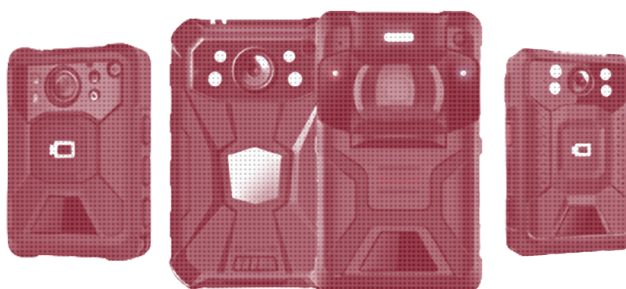

Yaxa kameraları

Əsas xüsusiyyətlər

Kompakt və möhkəm dizayn	Çətin iş şəraitinə uyğundur
Uzunmüddətli qeydiyyat	Tək şarjla 12 saata qədər işləmə
Asan istifadə və çevik bərkidilmə	Geyimə rahat şəkildə taxılır
Real vaxt görüntü və yer məlumatı	Mərkəzdən nəzarət imkanı
Təhlükəsiz məlumat idarəetməsi	Videoların qorunması və arxivlənməsi

**Yüksək keyfiyyətli video
və audio qeydiyyat**

**Eyni anda enerji
doldurma və məlumat
ötürülməsi**

**Təhlükəsiz məlumat
arxivləşdirmə və analiz**