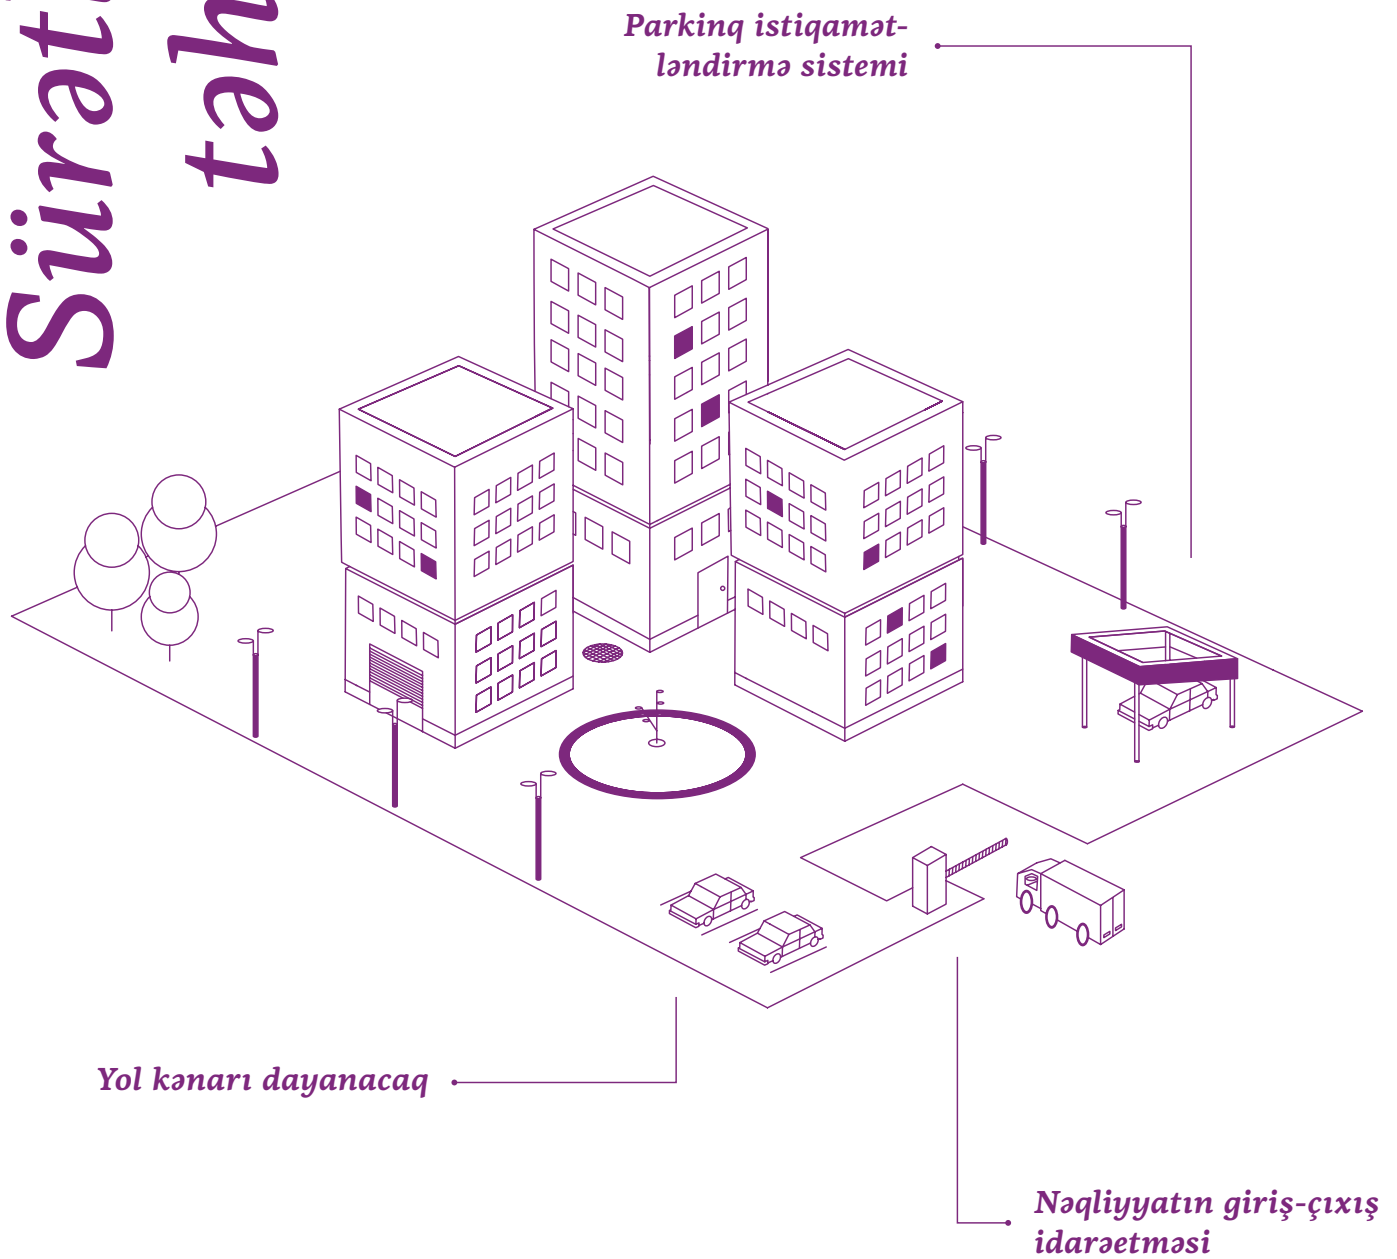

Sürətli və təhlükəsiz

Ağıllı parking həlləri nömrə tanıma və sensor texnologiyaları ilə girişi avtomatlaşdırır, insan müdaxiləsini və xərcləri minimuma endirir.

Real vaxt məlumatları və video-nəzarət vasitəsilə sürücülər boş yerləri asanlıqla tapır, idarəçilər isə tam nəzarət və yüksək səmərəlilik əldə edir.